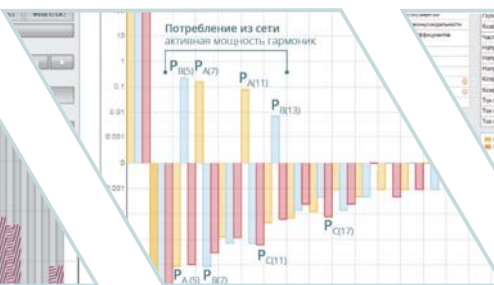

ВЫСОКОТОЧНЫЙ
ИЗМЕРИТЕЛЬНЫЙ
ПРЕОБРАЗОВАТЕЛЬ

ОСЦИЛЛОГРАФИЧЕСКИЙ
РЕГИСТРАТОР АВАРИЙНЫХ
СОБЫТИЙ

КОНТРОЛЛЕР
ТЕЛЕМЕХАНИКИ

АСУ ТП ПРИСОЕДИНЕНИЯ
В ОДНОМ ПРИБОРЕ