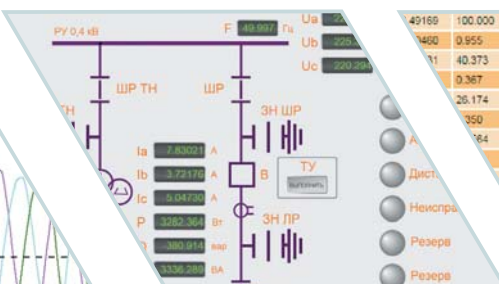

ВЫСОКОТОЧНЫЙ
ИЗМЕРИТЕЛЬНЫЙ
ПРЕОБРАЗОВАТЕЛЬ

ОСЦИЛЛОГРАФИЧЕСКИЙ
РЕГИСТРАТОР АВАРИЙНЫХ
СОБЫТИЙ

КОНТРОЛЛЕР
ТЕЛЕМЕХАНИКИ

АСУ ТП ПРИСОЕДИНЕНИЯ
В ОДНОМ ПРИБОРЕ