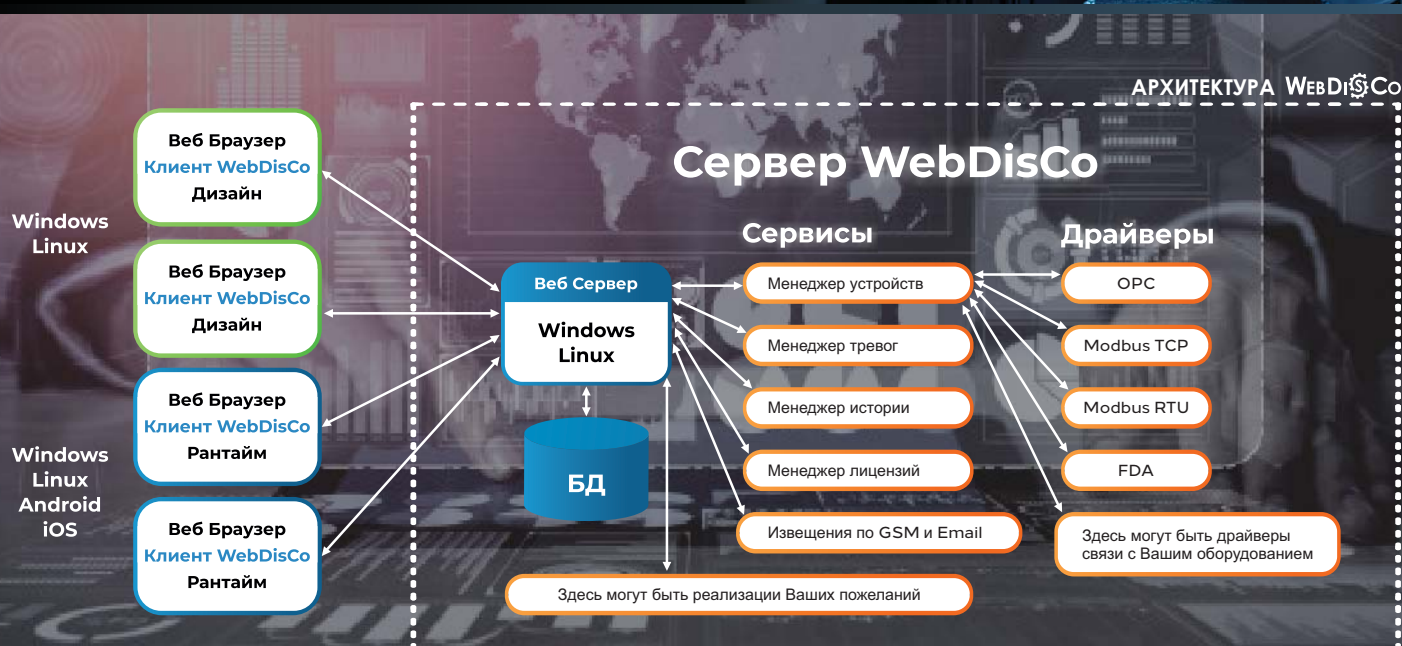

Веб Диспетчерский Контроль

Администрирование в WebDisCo:

- создание профилей прав пользователей
- определение уровней доступа к мнемосхемам и проектам
- парольная защита

Исполнение проектов в WebDisCo:

- поддержка сервера под Linux и под Windows
- поддержка клиентов на десктопных и мобильных платформах (Windows, Linux, Android, iOS)
- HTML5
- ведение базы исторических данных
- ведение журналов тревог и действий операторов

Дизайн проектов в WebDisCo:

- коллективная разработка проектов
- векторная графика
- расширение библиотек графич. элементов
- создание анимированных виджетов

WebDisCo
DISPATCHING CONTROL

www.webdisco.ru

WebDisCo, версия 2.0

удобно понятно быстро

КЛИЕНТ СТАЛ ДОСТУПНЕЕ И ДРУЖЕЛЮБНЕЕ К ЧЕЛОВЕКУ

Сервер стал компактен (в 10 раз меньше) и быстр

ПРОШЛОЕ

сервер WebDisCo мог работать на компьютерах и опрашивать контроллеры

НАСТОЯЩЕЕ

сервер WebDisCo может быть встроен прямо в контроллеры без каких-либо ограничений в функциональности